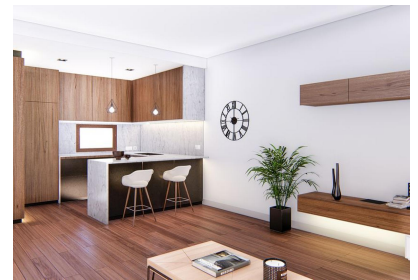

2 Slaapkamer Appartement in Punta Prima

Ref: MVS-215

169.000€

Type verkoop :	Nieuwbouw	Zwembad :	Gemeenschappelijk	Opp. woning :	114m²
Energie certificaat :	In aanvraag	Tuin :	Gemeenschappelijk	Opp. terras :	40m²
Slaapkamers :	2	Oriëntatie :	Diverse keuzes		
Badkamers :	2	Uitzicht :	Tuin & zwembad		
		Parking :	Ondergrondse garage		

☒ Privé parkeerplaats	☒ Vloerverwarming badkamers	☒ Zeezicht
☒ Dichtbij strand	☒ Wandelfstand dorp	☒ Pre-installatie airco
☒ Inbouwkasten	☒ Keukenelektro	

Te koop Torrevieja - Dit nieuwbouw project in Punta Prima, Torrevieja beschikt over 64 appartementen en 24 vrijstaande villa's. In dit complex kan u genieten van een groot zwembad, tuin, solarium of relax gebied. Maak uw droom waar in dit prachtige resort dicht bij Torrevieja.

Het ligt op een rustige locatie, omringd door natuurlijke schoonheid. Naast de residentie ligt het natuurpark van de meren van Torrevieja. Dit beschermde natuurgebied is ideaal voor het sporten, wandelen met kinderen en huisdieren. De nabijgelegen stranden zijn die van de schipbreukelingen, Campoamor, Playa Flamenca, Cabo Roig en Punta Prima...

De appartementen hebben 2 ruime slaapkamers en 2 badkamers. Ze hebben ofwel 2 ruime terrassen ofwel 1 ruim terras en een tuin waar u van de rust kan genieten.

U kunt ook een siësta houden in de aangrenzende groene zone. Uw fietsen of auto kan u kwijt in de enorme ondergrondse garage. Daarbovenop is er ook nog een extra bergruimte inbegrepen.

De uitstekende gemeenschappelijke ruimtes zijn uitgerust met een groot zwembad, Beach tuin met palmbomen. Hier vindt u ligstoelen waar u kan zonnebaden terwijl u tot rust komt.

De Chill-Out gebieden met banken zijn de ideale plek om te genieten van een drankje met je dierbaren, naast het zwembad. Uw kinderen kunnen spelen in een grote Speeltuin, veilig binnen een omheind gebied.

Neem vandaag nog contact met ons op om vrijblijvend informatie te ontvangen of maak gebruik van onze [GRATIS inspectiereizen](#) om dit project te ontdekken.